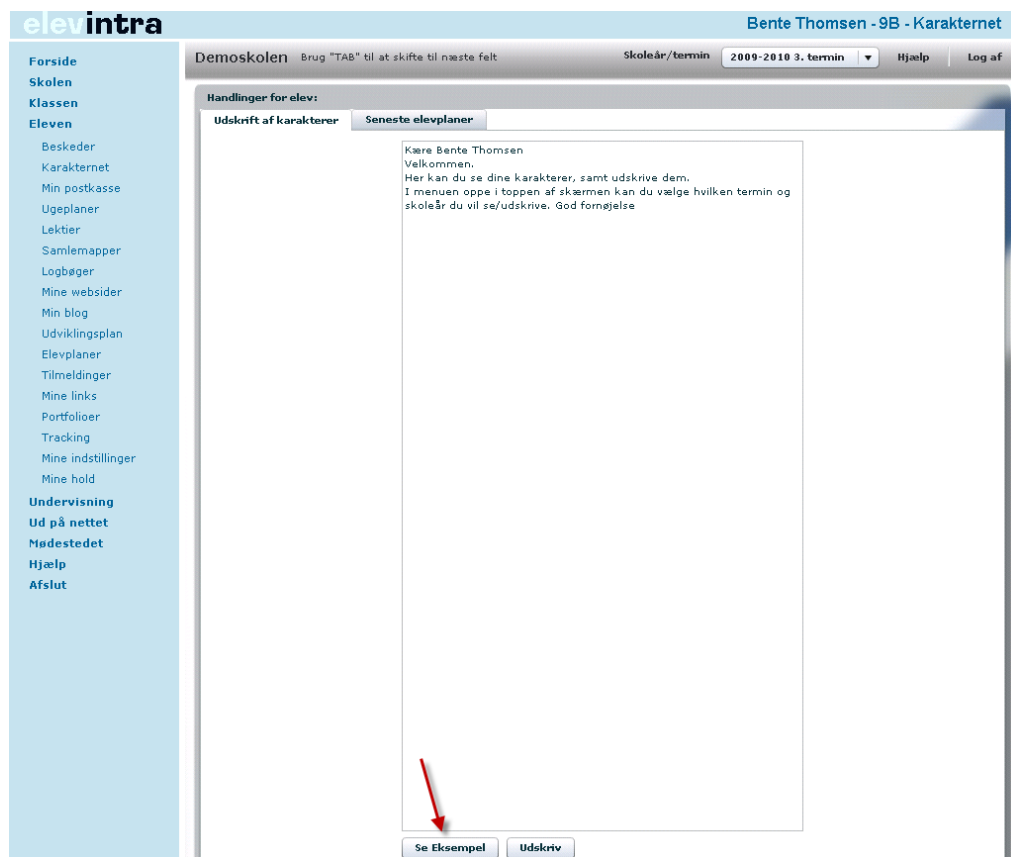

Adgang til Karakternet gennem ElevIntra

1) Log ind i elevIntra

2) Tryk på "Eleven"

3) Tryk på "Karakternet"

4) Tryk "Se eksempel" for at se dine karakterer på skærmen eller "udskriv" hvis du har en printer